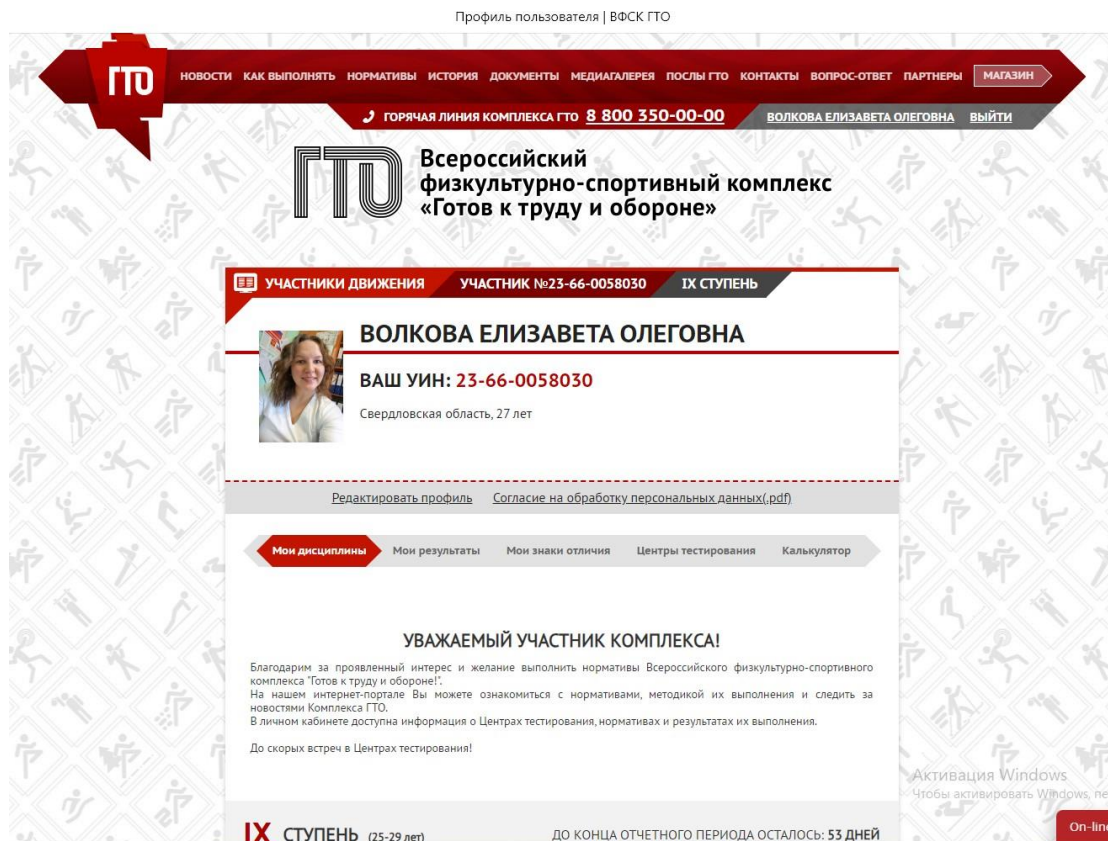

Шаг №5. Нажать на Ваши Ф.И.О. в правом верхнем углу, затем нажать «редактировать профиль»/раздел «фото», «загрузите Вашу фотографию». После того как фотография будет загружена нажать «сохранить».

Поздравляем Вы прошли регистрацию!

Обращаем Ваше внимание на то, что несколько раз регистрацию проходить **НЕ НУЖНО!!!**

Личный кабинет ГТО создается один раз, даже если Вы переходите из одной ступени в другую!

Если вдруг Вы забыли пароль, то его можно восстановить. Необходимо зайти на сайт <https://user.gto.ru/>

Нажать «войти в личный кабинет»/«забыл пароль», ввести адрес электронной почты, нажать «я не робот» и «отправить». Письмо со ссылкой для восстановления пароля придет на указанный адрес электронной почты.

Потом нужно зайти в личный кабинет электронной почты, открыть письмо и перейти по ссылке, ввести новый пароль и «отправить».