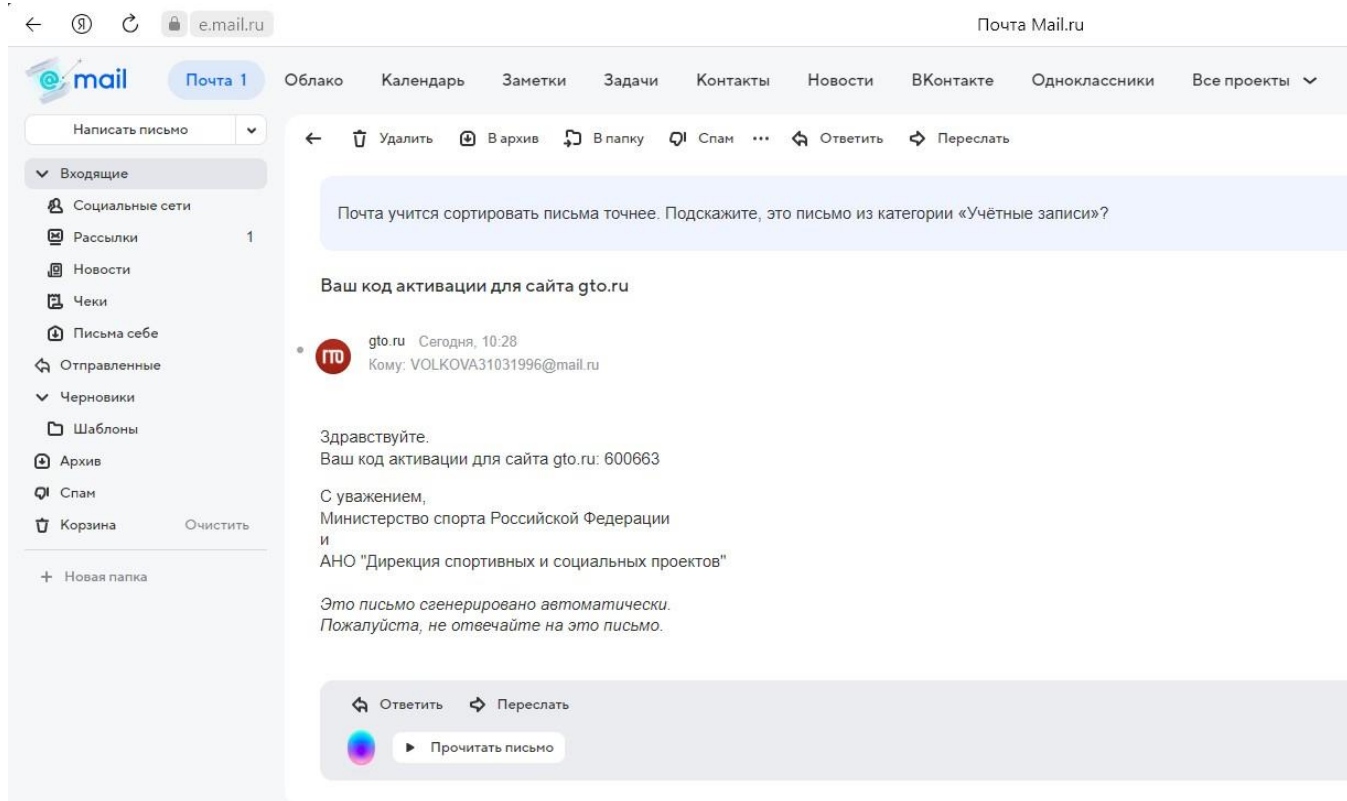

Потребуется подтвердить e-mail кодом из письма

VOLKOVA31031996@mail.ru

ОТПРАВИТЬ КОД

допустимы числа, латинские буквы, и специальные символы

Регистрация с помощью

**Шаг №3.** Зайти в Ваш личный кабинет электронной почты и посмотреть код, скопировать его.