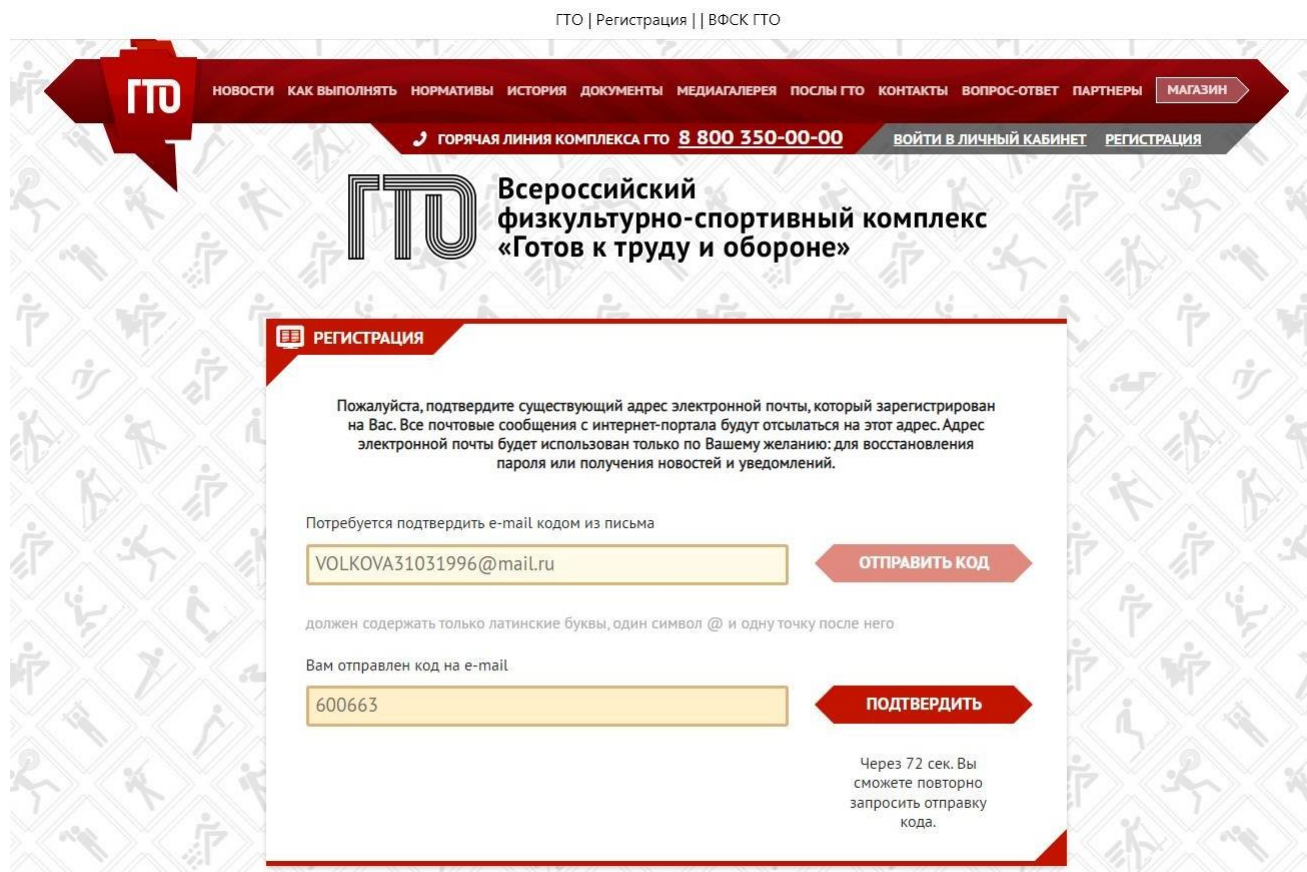

Потребуется подтвердить e-mail кодом из письма

VOLKOVA31031996@mail.ru

ОТПРАВИТЬ КОД

допустимы числа, латинские буквы, и специальные символы

Регистрация с помощью

**Шаг №3.** Зайти в Ваш личный кабинет электронной почты и посмотреть код, скопировать его.

Затем вернуться на сайт «ГТО» и ввести код, нажать «подтвердить».

**Шаг №4.** После подтверждения кода система переведет Вас на страницу для заполнения личных данных. Все данные необходимо ввести корректно и придумать пароль. Нажать «я не робот», затем поставить галочку «согласие с условиями пользовательского соглашения» и «зарегистрироваться».